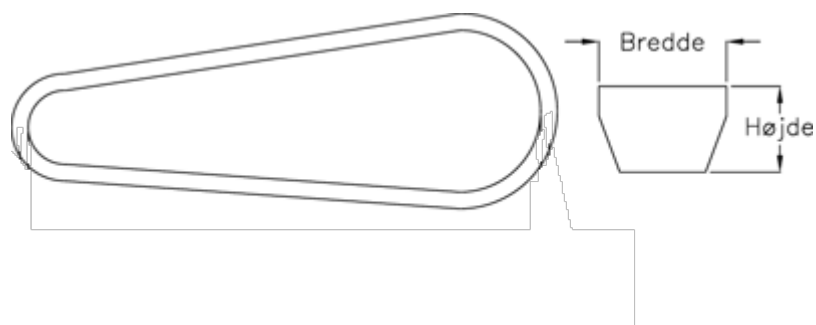

Varenummer: 601962561382  
Beskrivelse: Gates kilerem SPA 1382 Ld 1382  
DELTA NARROW

## Mål

---

Bredde	= 13
Højde	= 10
Middellængde	= 1382